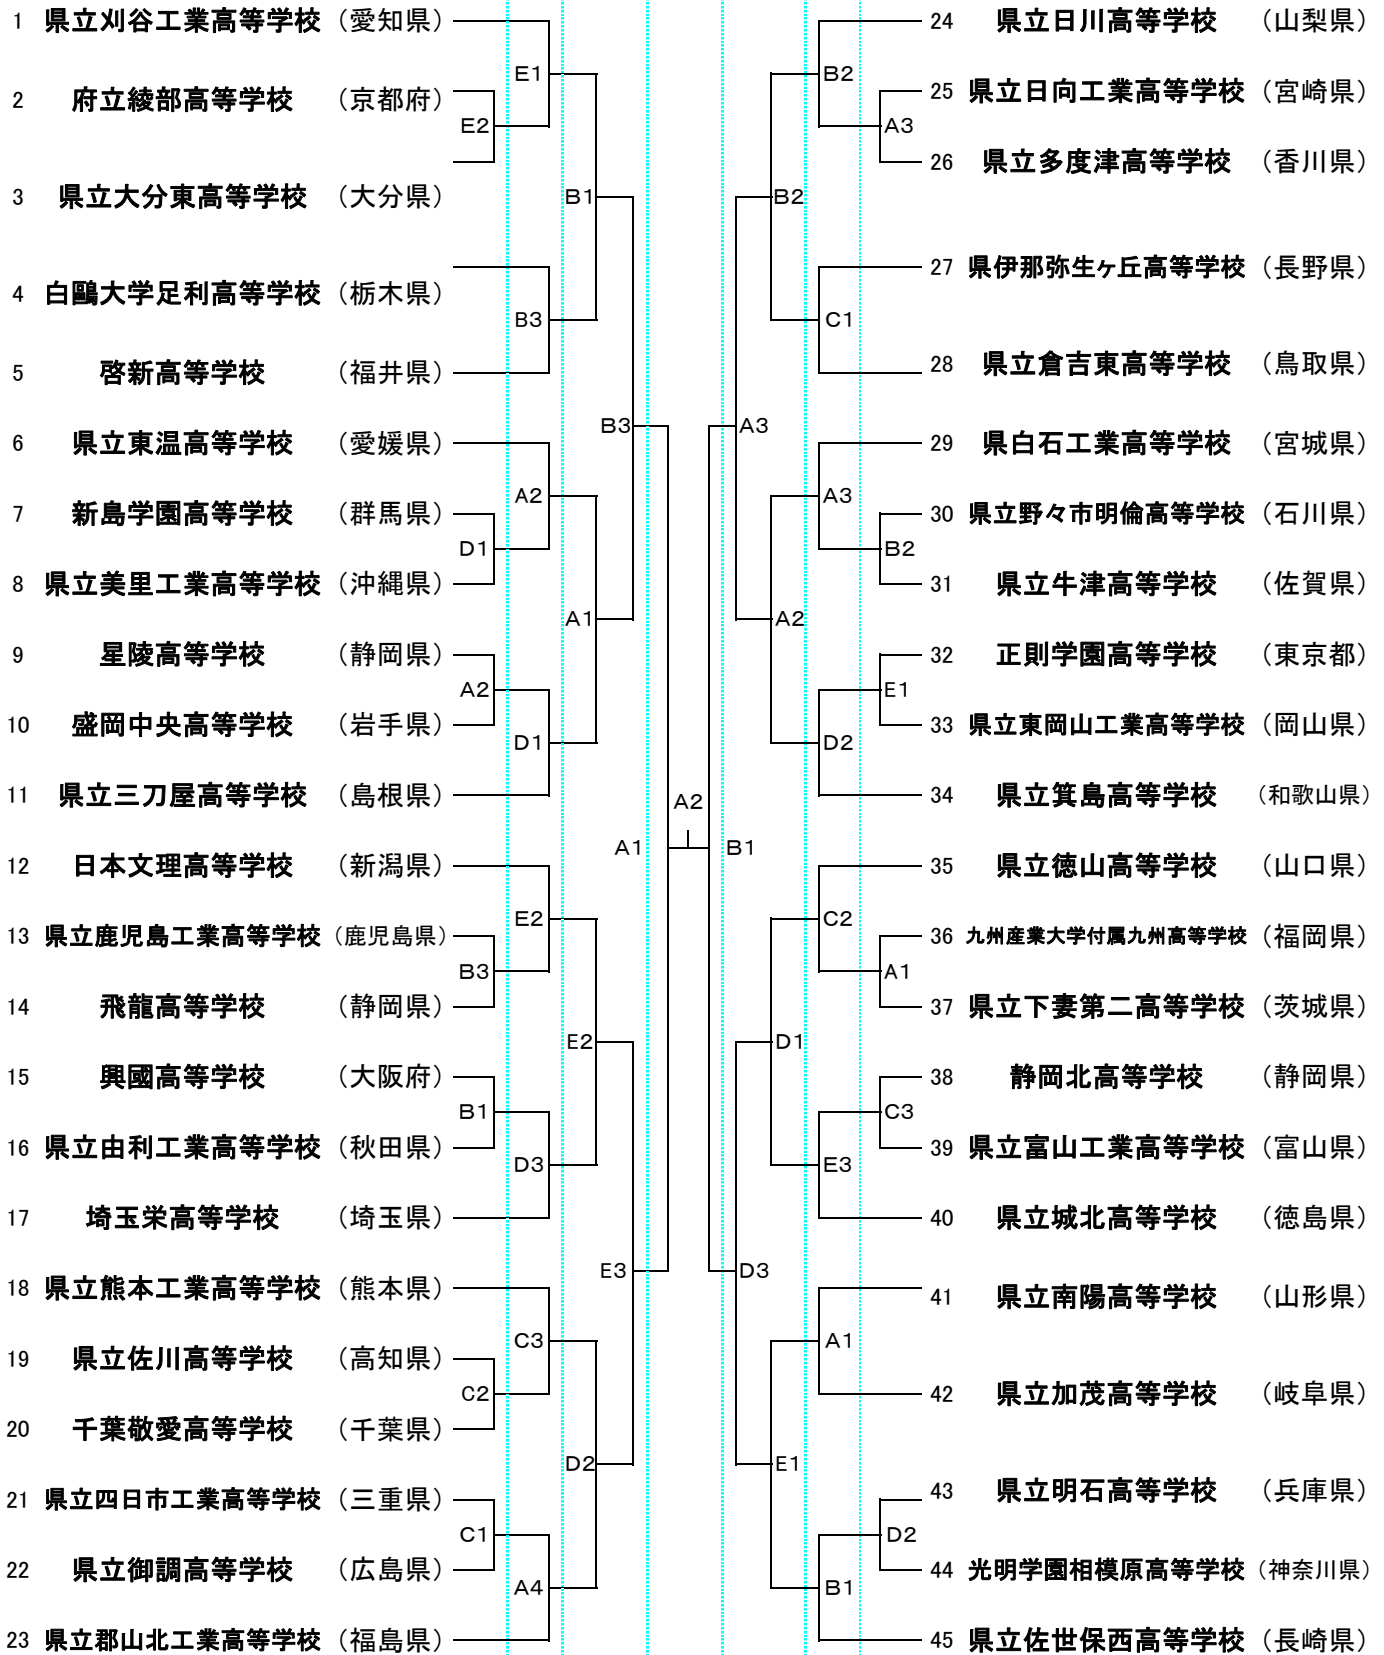

# 第34回全国高等学校男子ソフトボール選抜大会

1日目 2日目 3日目 4日目 3日目 2日目 1日目  
 3/20 3/21 3/22 3/23 3/22 3/21 3/20  
 (日) (月) (火) (水) (火) (月) (日)

第1試合 9:00  
 第2試合 11:00  
 第3試合 13:00  
 第4試合 15:00

A球場: 県ソフトボール場  
 B球場: 山宮ふじざくら球技場A  
 C球場: 山宮ふじざくら球技場B

D球場: 外神スポーツ広場A  
 E球場: 外神スポーツ広場B